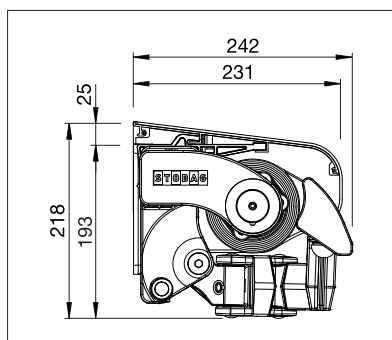

min. 180 cm
max. 700 cm

min. 150 cm
max. 300 cm

Je nach Ausführung und Dimension kann die Windwiderstandsklasse variieren.

Technische Massangaben in Millimeter

Wandmontage mit Schutzdach

Deckenmontage

EN 13561