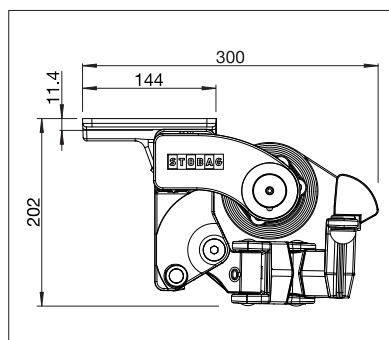

S T O B A G

AZUR

Stabile Gelenkarmmarkise
mit 4-kant-Tragrohr.

Storen
Gerber AG

AZUR SG2400

Wandmontage mit Schutzdach

Dachsparrenmontage

- Stabile und preiswerte 4-kant-Tragrohr-Markise
- Markiseneigung von 1° bis 60° einstellbar
- Verschiedene Montagemöglichkeiten an die Wand, unter die Decke oder an den Sparren
- Variable Konsolenposition
- Auswahl verschiedener Konsolentypen
- Optionales Schutzdach erhältlich
- Optionales Volant sorgt für zusätzlichen Schatten und ist ein optischer Schutz für die Markisenarme
- Elegantes und zeitloses Design

min. 180 cm
max. 700 cm

min. 150 cm
max. 300 cm

Je nach Ausführung und Dimension kann die Windwiderstandsklasse variieren.

Technische Massangaben in Millimeter

Wandmontage mit Schutzdach

Deckenmontage

EN 13561