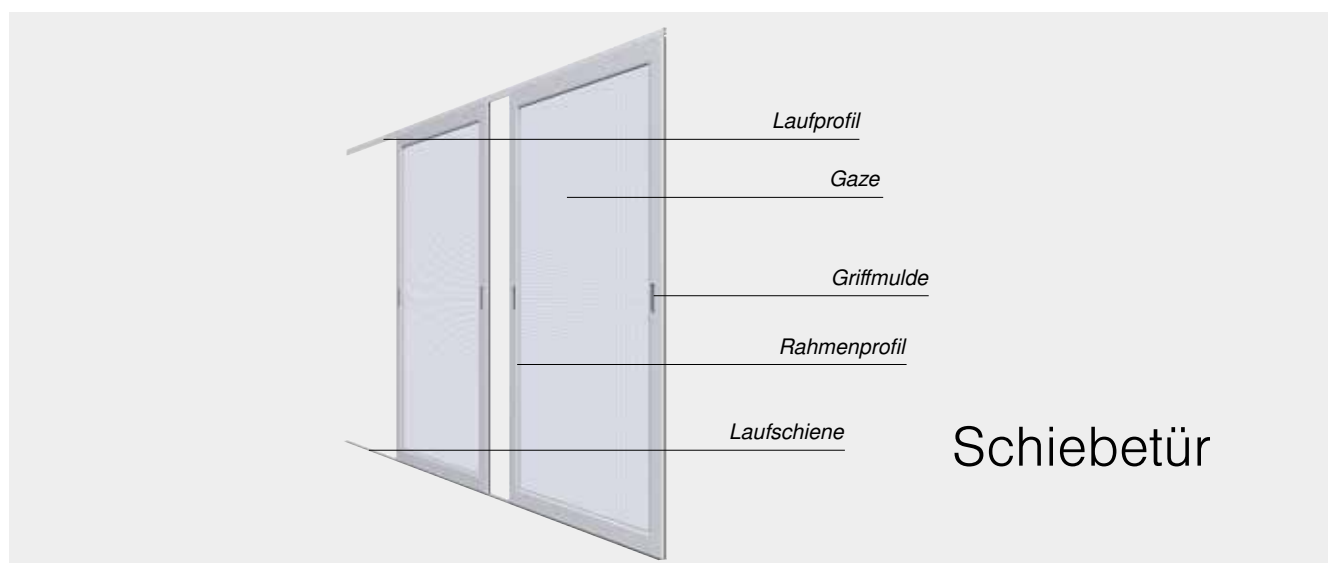

Insekten- und Pollenschutz

Die technischen Details

Max. Breite	2.100 mm/Flügel
Max. Höhe	3.000 mm/Flügel
Max. Fläche	6 m²/Flügel
Bedienung	Manuelles Verschieben der Rahmen
Gaze	WAREMA VisionAir-Gaze, WAREMA VisionAir Pollenschutz-Gaze, WAREMA VisionAir Feinstaub-Gaze, verschleissfeste Gaze, Edelstahl-Gaze
Aluminiumteile	Stranggepresst, Oberfläche pulverbeschichtet
Ausführungen	Ein- oder zweiflügelig
Anwendungsbereiche	Durchgänge zu Wintergarten, Terrasse, Balkon oder Glasfassadenbereiche, ein- oder zweiflügelige Fenster oder Türen
Montage	Mit umlaufendem Montagerahmen auf oder in der Laibung, in Schienen, geführt mittels Boden-, Wand- oder U-Profilen, direkt auf der Wand oder in einer Nische