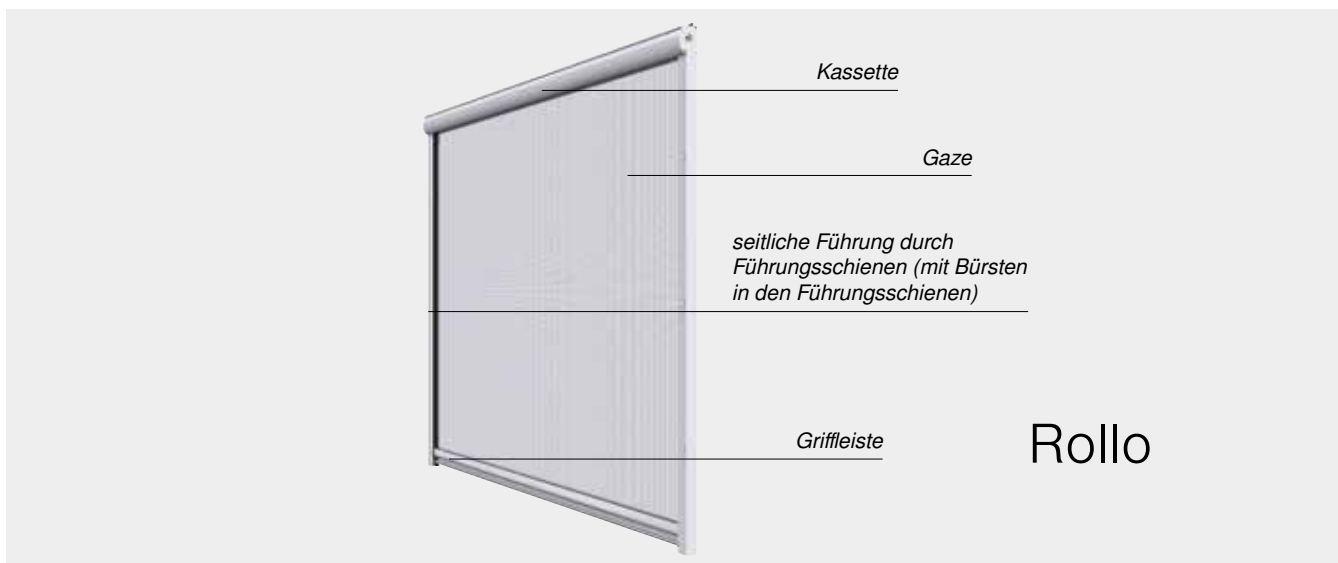

Insekten- und Pollenschutz

Die technischen Details

Max. Breite	2.000 mm
Max. Höhe	2.400 mm
Max. Fläche	4,8 m²
Bedienung	Manuell durch Griffleiste, Antrieb durch integrierte Federwelle
Gaze	WAREMA VisionAir-Gaze
Aluminiumteile	Stranggepresst, Oberfläche pulverbeschichtet
Anwendungsbereiche	Senkrechte Fenster und Türen, (Dach-)Schrägen und Wohndachfenster
Montage	In der Laibung, für alle Fensterrahmen geeignet, bei Montage auf Fensterrahmen nur für flächenbündige oder flächenversetzte Fenster ohne überstehende Wetterschenkel