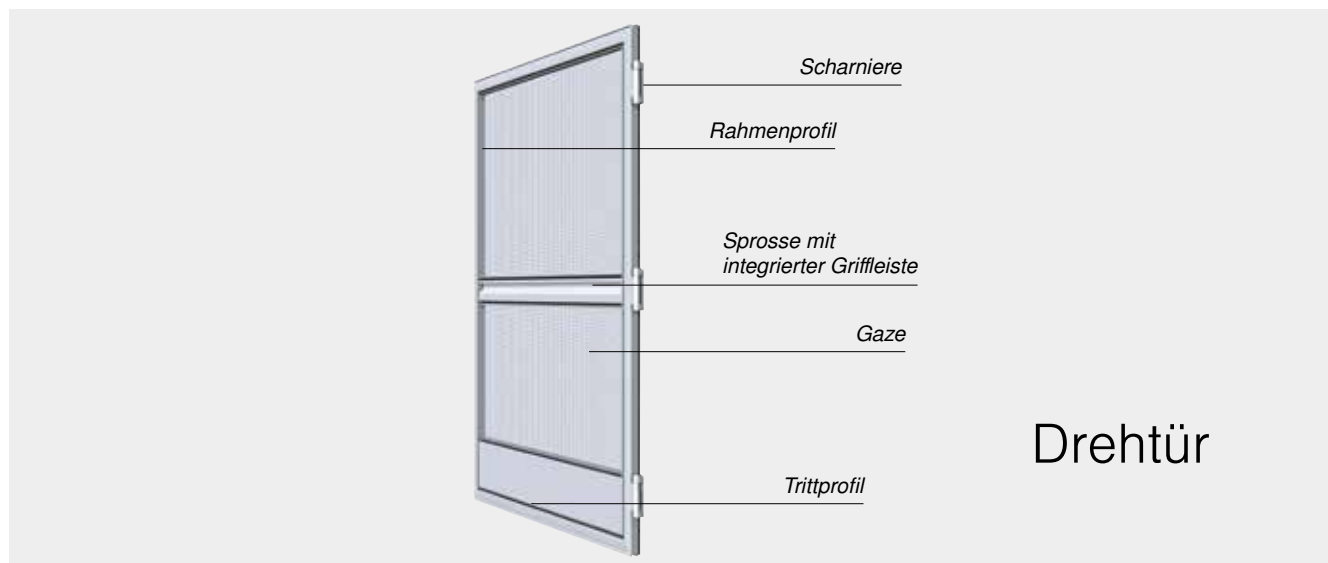

Die technischen Details

Max. Breite	1.300 mm/Flügel
Max. Höhe	2.500 mm/Tür-Flügel; 1800 mm/Fenster-Flügel
Max. Fläche	2,5 m²/Flügel
Bedienung	Öffnen durch Drehen, Schliessen durch integrierte Schliesshilfe und Magnetverschluss
Gaze	WAREMA VisionAir-Gaze, WAREMA VisionAir Pollenschutz-Gaze, WAREMA VisionAir Feinstaub-Gaze, verschleissfeste Gaze, Edelstahl-Gaze
Aluminiumteile	Stranggepresst, Oberfläche pulverbeschichtet
Ausführungen	Ein- oder zweiflügelig
Anwendungsbereiche	Durchgänge zu Balkon oder Terrasse, häufig zu öffnende Fenster und Türen, ein- oder zweiflügelige Fenster und Türen, Sonderformen, für schräge Türaustritte bzw. Fensterbänke
Montage	Mit dreiseitigem oder umlaufendem Montagerahmen, ohne Montagerahmen auf Fenster oder Türrahmen