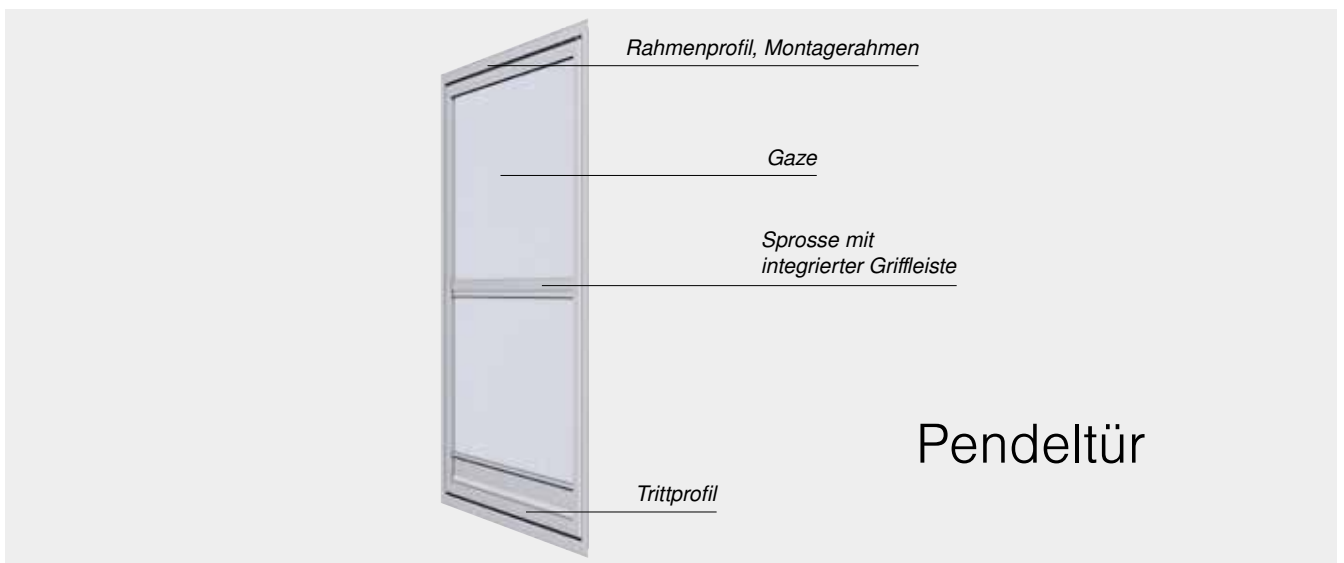

Max. Breite	1.300 mm
Max. Höhe	2.500 mm
Max. Fläche	2,5 m²
Bedienung	Öffnen durch Drehen, Schliessen durch Schwingen der Tür
Aluminiumteile	Stranggepresst, Oberfläche pulverbeschichtet
Ausführungen	Einflügelig
Anwendungsbereiche	Durchgänge zu Balkon oder Terrasse, häufig zu öffnende Fenster und Türen
Montage	Montage: mit dreiseitigem oder umlaufendem Montagerahmen