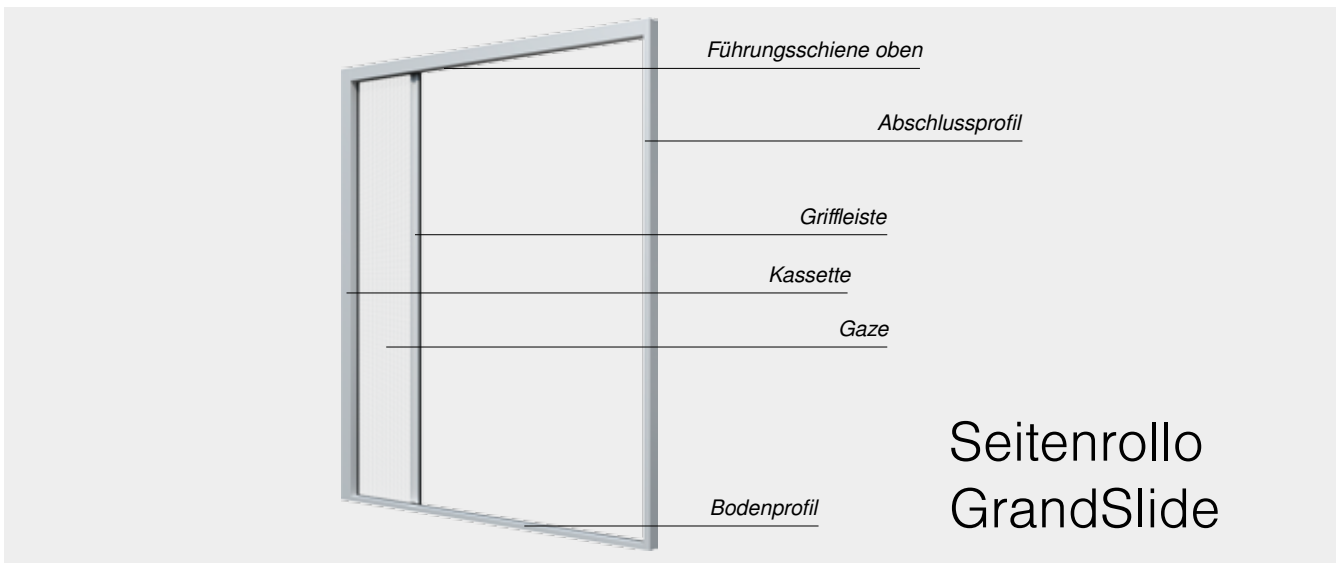

Max. Breite	2.500 mm bzw. 5.000 mm bei zweiflügeligen Anlagen
Max. Höhe	2.800 mm
Max. Fläche	7 m² bzw. 14 m² bei zweiflügeligen Anlagen
Bedienung	Manuell durch Griffleiste
Gaze	WAREMA VisionAir Maxi-Gaze
Aluminiumteile	Stranggepresst, Oberfläche pulverbeschichtet
Ausführungen	Ein- oder zweiflügelig
Anwendungsbereiche	Grossflächige Hebe-Schiebe-Anlagen, an der Innenseite bei Glas-Faltwänden, bei zweiflügeligen Anlagen ohne Mittelpfosten
Montage	Innen oder aussen