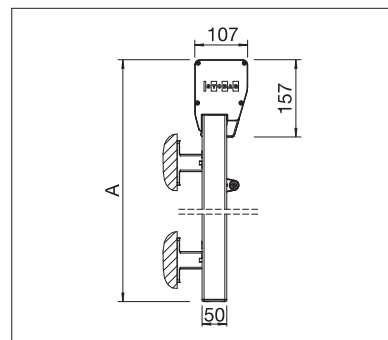

min. 40 cm
max. 400 cm*

min. 125 cm
max. 350 cm*

Ausstellarm
Fixe Länge 50 cm

*Stoffabhängig

Technische Massangaben in Millimeter

Ausgestellter runder Kasten

Eingefahrener eckiger Kasten

EN 13561