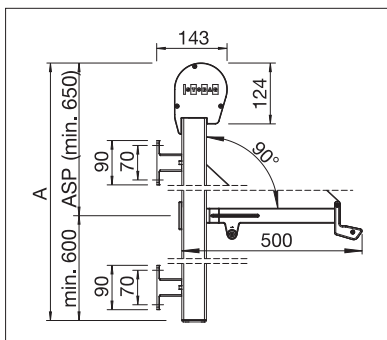

min. 40 cm
max. 400 cm*

min. 125 cm
max. 350 cm*

Ausstellarm
Fixe Länge 50 cm

*Stoffabhängig

Technische Massangaben in Millimeter

Ausgestellter runder Kasten

Eingefahrener eckiger Kasten

EN 13561