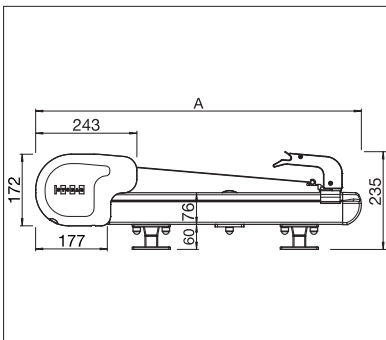

# TARGA PS6000 | PS6100 PLUS

Selbsttragender Kasten

Verschiebbare Führungsschienen

PS6100 Ausfahrbare Ausladung

- Selbsttragende Kastenkonstruktion
- Durchgehender Schutz bis 7 m Breite
- Optimale Tuchspannung dank integrierten Gasdruckfedern
- Formschöner seitlicher Abschluss
- Kabel/Stecker sind im Seitendeckel integriert
- Einfache, flexible Montage dank diverser Befestigungshaltern auf Wintergarten
- Führungsschienen sind stufenlos bis 100 cm nach innen verschiebbar
- Patentierter Ausstossmechanismus: Zusätzliche ausfahrbare Ausladung von max. 140 cm für eine optimale Beschattung der vertikalen Front (PS6100)

PS6000

	min. 100 cm max. 700 cm
	min. 110 cm max. 700 cm
	CLASS 3 BEAUFORT

PS6100 PLUS

	min. 100 cm max. 700 cm
	min. 185 cm max. 700 cm
	CLASS 3 BEAUFORT

Technische Massangaben in Millimeter

PS6000 Seitenansicht