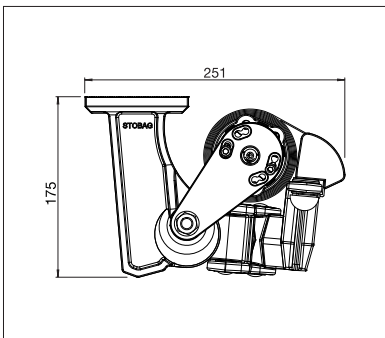

STOBAG

SIGMA

Filigrane Balkonmarkise
ohne Tragrohr.

SIGMA S7000 | S7200

Wandmontage mit Schutzdach

- Filigrane Balkonmarkise ohne Tragrohr und mit hoher Stabilität
- Zeitsparende Montage an Decke (S7000) oder Wand (S7200)
- Markiseneigung je nach Montageart bis zu 68° einstellbar
- Mit Hochschlagsicherung
- Optionales Schutzdach erhältlich (S7200)
- Optionales Volant sorgt für zusätzlichen Schatten und ist ein optischer Schutz für die Markisenarme

S7000

	min. 150 cm max. 550 cm
	min. 120 cm max. 250 cm

Je nach Ausführung und Dimension kann die Windwiderstandsklasse variieren.

S7200

	min. 150 cm max. 550 cm
	min. 120 cm max. 300 cm

Je nach Ausführung und Dimension kann die Windwiderstandsklasse variieren.

Technische Massangaben in Millimeter

Deckenmontage

Wandmontage mit Schutzdach

REGISTRIERUNG
ERFORDERLICH

Im Tüchel 1 | 9556 Affeltrangen | Tel. 071 918 80 90
kontakt@storen-gerber.ch | www.storen-gerber.ch