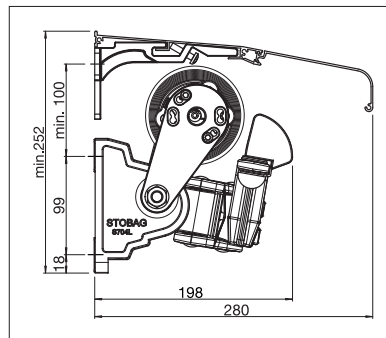

STOBAG

SIGMA

Filigrane Balkonmarkise
ohne Tragrohr.

SIGMA S7000 | S7200

Wandmontage mit Schutzdach

- Filigrane Balkonmarkise ohne Tragrohr und mit hoher Stabilität
- Zeitsparende Montage an Decke (S7000) oder Wand (S7200)
- Markiseneigung je nach Montageart bis zu 68° einstellbar
- Mit Hochschlagsicherung
- Optionales Schutzdach erhältlich (S7200)
- Optionales Volant sorgt für zusätzlichen Schatten und ist ein optischer Schutz für die Markisenarme

S7000

	min. 150 cm max. 550 cm
	min. 120 cm max. 250 cm

Je nach Ausführung und Dimension kann die Windwiderstandsklasse variieren.

S7200

	min. 150 cm max. 550 cm
	min. 120 cm max. 300 cm

Je nach Ausführung und Dimension kann die Windwiderstandsklasse variieren.

Technische Massangaben in Millimeter

Deckenmontage

Wandmontage mit Schutzdach

REGISTRIERUNG
ERFORDERLICH

Im Tüchel 1 | 9556 Affeltrangen | Tel. 071 918 80 90
kontakt@storen-gerber.ch | www.storen-gerber.ch