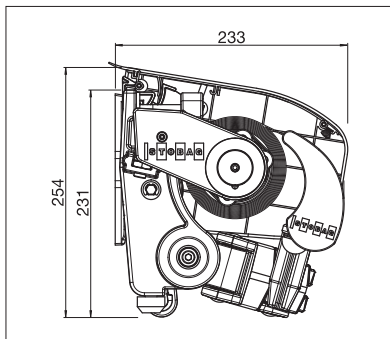

### S8133 PLUS

	min. 115 cm
	max. 775 cm*
	min. 150 cm
	max. 350 cm*

\* mit Volant-Plus bis  
max. 250 cm Ausladung,  
max. 700 cm Breite

Je nach Ausführung und Dimension  
kann die Windwiderstandsklasse variieren.

### S8135 OMBRAMATIC

	min. 170 cm
	max. 600 cm
	min. 140 cm
	max. 350 cm*

\* mit Volant-Plus bis  
max. 300 cm Ausladung

Je nach Ausführung und Dimension  
kann die Windwiderstandsklasse variieren.

S8135 Wandmontage