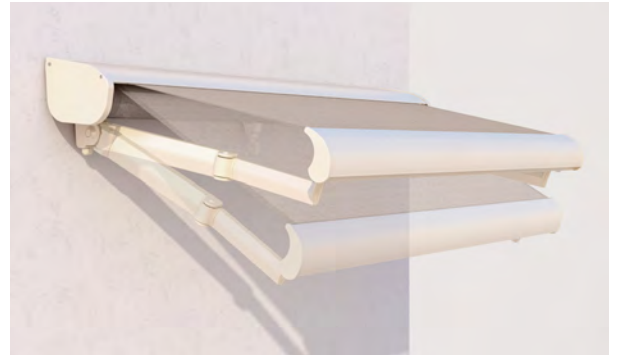

# SELECT

Stabile, kompakte und vielseitig einsetzbare 3-kant-Tragrohrmarkise.

## S8130

- Hohe Stabilität durch Dreikant-Tragrohrtechnik
- Verschiedene Montagemöglichkeiten an die Wand, unter die Decke oder an den Sparren
- Variable Konsolenposition
- Manuelle Neigungswinkelverstellung bis 60° (S8135)
- Mehr Ausladung als Breite möglich (S8133)
- Dem Neigungswinkel entsprechend einstellbares optionales Schutzdach
- Optionales Volant sorgt für zusätzlichen Schatten und ist ein optischer Schutz für Markisenarme
- Optional Volant-Plus:  
Standard Acryl-Tuch und Screens bis max. 110 cm;  
Soltis 86/Soltis 88/Soltis 92 bis max. 160 cm

S8130 Wandmontage mit Schutzdach

S8133 Deckenmontage

REGISTRIERUNG ERFORDERLICH

EN 13561

S8133 Überkreuzte Arme

S8135 Manuelle Neigungsverstellung OMBRAMATIC