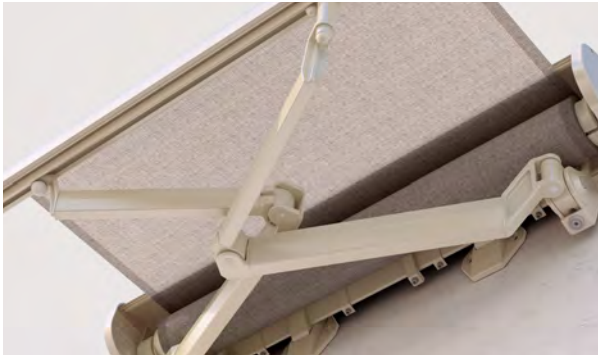

## S8130

- Hohe Stabilität durch Dreikant-Tragrohrtechnik
- Verschiedene Montagemöglichkeiten an die Wand, unter die Decke oder an den Sparren
- Variable Konsolenposition
- Manuelle Neigungswinkelverstellung bis 60° (S8135)
- Mehr Ausladung als Breite möglich (S8133)
- Dem Neigungswinkel entsprechend einstellbares optionales Schutzdach
- Optionales Volant sorgt für zusätzlichen Schatten und ist ein optischer Schutz für Markisenarme
- Optional Volant-Plus:  
Standard Acryl-Tuch und Screens bis max. 110 cm;  
Soltis 86/Soltis 88/Soltis 92 bis max. 160 cm

S8130 Wandmontage mit Schutzdach

S8133 Deckenmontage

REGISTRIERUNG ERFORDERLICH

EN 13561

S8133 Überkreuzte Arme

S8135 Manuelle Neigungsverstellung OMBRAMATIC