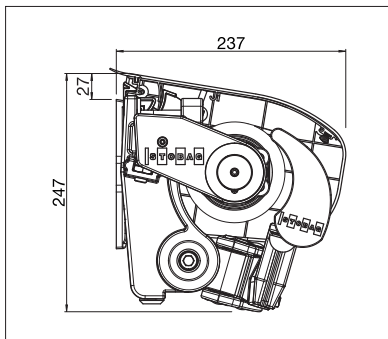

min. 170 cm  
max. 1800 cm\*

min. 140 cm  
max. 350 cm

\* mit Volant-Plus bis max. 700 cm Breite

Je nach Ausführung und Dimension kann die Windwiderstandsklasse variieren.

bis max. 600 cm Breite

Technische Massangaben in Millimeter

S8130 Wandmontage mit Schutzdach

S8133 Deckenmontage

REGISTRIERUNG ERFORDERLICH

EN 13561

S8133 Überkreuzte Arme

S8135 Manuelle Neigungsverstellung OMBRAMATIC