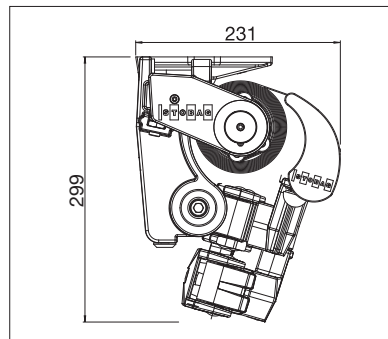

min. 170 cm  
max. 1800 cm\*

min. 140 cm  
max. 350 cm

\* mit Volant-Plus bis max. 700 cm Breite

Je nach Ausführung und Dimension kann die Windwiderstandsklasse variieren.

bis max. 600 cm Breite

Technische Massangaben in Millimeter

S8130 Wandmontage mit Schutzdach

S8133 Deckenmontage

REGISTRIERUNG ERFORDERLICH

EN 13561

S8133 Überkreuzte Arme

S8135 Manuelle Neigungsverstellung OMBRAMATIC

### S8133 PLUS

	min. 115 cm
	max. 775 cm*
	min. 150 cm
	max. 350 cm*

\* mit Volant-Plus bis  
max. 250 cm Ausladung,  
max. 700 cm Breite

Je nach Ausführung und Dimension  
kann die Windwiderstandsklasse variieren.