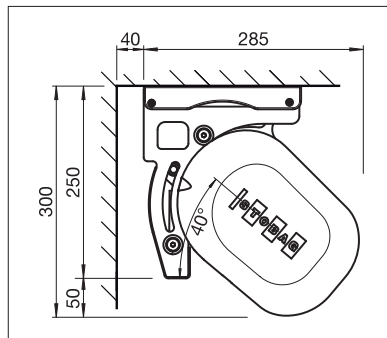

Deckenmontage

REGISTRIERUNG
ERFORDERLICH