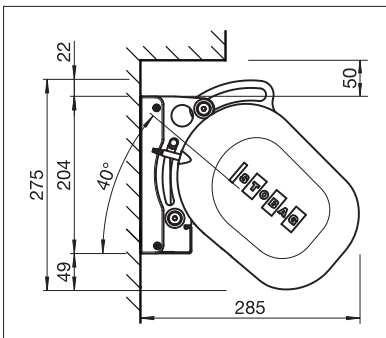

- Kassettenmarkise für grosse Terrassen bis 18 m Totalbreite und 4 m Ausladung
- Patentiertes, modulares Kastenverbindungssystem sorgt für höchste Stabilität
- Flexible Konsolenpositionierung
- Markiseneigung von 0° bis 40° einstellbar
- Formschöne und sehr robuste Gelenkarme
- Optionales Abdeckprofil als Sichtschutz auf die Tuchwelle
- Optional Volant-Plus: Acryl-Tuch bis max. 120 cm und Soltis 86/Soltis 92 bis max. 170 cm Höhe

min. 200 cm
max. 1800 cm*

min. 150 cm
max. 400 cm

* mit Volant-Plus bis max. 1400 cm Breite; über 700 cm zweiteilig

Je nach Ausführung und Dimension kann die Windwiderstandsklasse variieren.

Technische Massangaben in Millimeter

Wandmontage

Deckenmontage

REGISTRIERUNG
ERFORDERLICH

Im Tüchel 1 | 9556 Affeltrangen | Tel. 071 918 80 90
kontakt@storen-gerber.ch | www.storen-gerber.ch