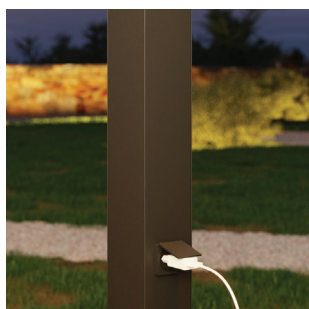

B160 XL

STRAFFE ELEGANZ

B160 XL

STRAFFE ELEGANZ

Die B160 XL bietet die perfekte Grundlage für Ihr ganzjähriges Outdoor-Vergnügen. Die Überdachung zeichnet sich durch ein **strafes und elegantes Design** aus, ohne sichtbare Schrauben oder Terrassenbefestigungen. Sie wählen die gewünschte Farbe aus, legen die Abmessungen fest und **passen die B160 XL so vollständig an Ihr Haus und Ihren Garten an**.

OPTIONEN

Dimmbare LED

Die LED-Streifen in den Lamellen geben ein schönes Licht. Darüber hinaus sind sie dimmbar. LED-Spots sind dimmbar und in den Zwischenbalken und dem Rahmen allseitig möglich. Sowohl weißes als auch RGB direktes und/oder indirektes Licht auf den Dachrinnen möglich.

Optionen

Dimmbare LED Beleuchtung

Terrassenheizung

Steckdose im Pfosten

Anmontierbare Markisen

Farben

Alle anderen RAL-Farben auf Anfrage möglich

Alle diese Daten sind freibleibend

Eingebaute Steckdose

Ideal zum Aufladen Ihres Mobiltelefons im Freien oder ein gemeinsames Gourmetessen im Freien zu genießen. Lange Verlängerungskabel sind nicht nötig.

Anmontierbare Markisen

Anmontierbare Markisen auf allen Seiten möglich. Sie haben die Wahl zwischen einer Vielfalt von Farben und Transparenz des Screenstoff.