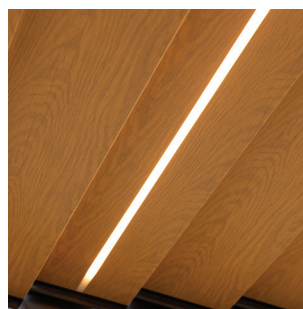

OPTIONEN

Dimmbare LED

Die LED-Streifen in den Lamellen geben ein schönes Licht. Darüber hinaus sind sie dimmbar. LED-Spots sind dimmbar und in den Zwischenbalken und dem Rahmen allseitig möglich. Sowohl weißes als auch RGB direktes und/oder indirektes Licht auf den Dachrinnen möglich.

Eingebaute Steckdose

Ideal zum Aufladen Ihres Mobiltelefons im Freien oder ein gemeinsames Gourmetessen im Freien zu genießen. Lange Verlängerungskabel sind nicht nötig.

Anmontierbare Markisen

Anmontierbare Markisen auf allen Seiten möglich. Sie haben die Wahl zwischen einer Vielfalt von Farben und Transparenz des Screenstoff.