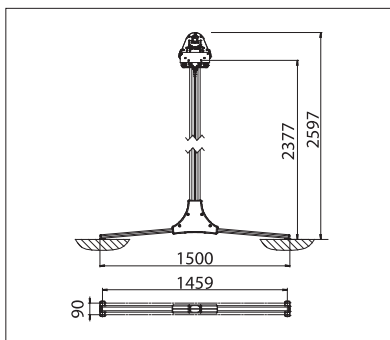

min. 315 cm
max. 555 cm

min. 300 cm
max. 450 cm

Stützenhöhe
max. 260 cm

Je nach Ausführung und Dimension
kann die Windwiderstandsklasse variieren.

Technische Massangaben in Millimeter

Seitenansicht mit Querfuss