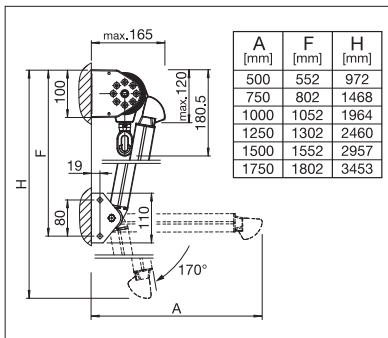

## S3110

	min.	50 cm
	max.	450 cm
	min.	50 cm
	max.	175 cm

## FS4200 BOX

	min.	40 cm
	max.	450 cm
	min.	50 cm
	max.	125 cm

Technische Massangaben in Millimeter

S3110 Wandmontage

FS4200 Runder Kasten

FS4200 Eckiger Kasten

REGISTRIERUNG  
ERFORDERLICH

Im Tüchel 1 | 9556 Affeltrangen | Tel. 071 918 80 90  
kontakt@storen-gerber.ch | www.storen-gerber.ch