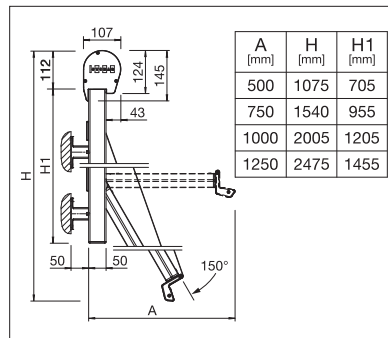

## S3110

	min.	50 cm
	max.	450 cm
	min.	50 cm
	max.	175 cm

## FS4200 BOX

	min.	40 cm
	max.	450 cm
	min.	50 cm
	max.	125 cm

Technische Massangaben in Millimeter

S3110 Wandmontage

FS4200 Runder Kasten

FS4200 Eckiger Kasten

REGISTRIERUNG  
ERFORDERLICH

Im Tüchel 1 | 9556 Affeltrangen | Tel. 071 918 80 90  
kontakt@storen-gerber.ch | www.storen-gerber.ch