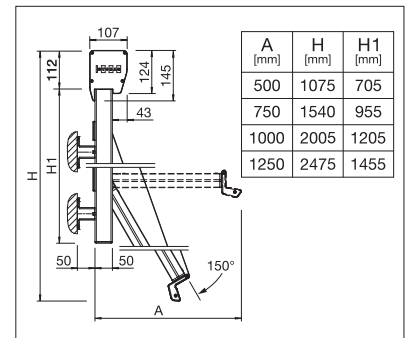

## S3110

	min.	50 cm
	max.	450 cm
	min.	50 cm
	max.	175 cm

## FS4200 BOX

	min.	40 cm
	max.	450 cm
	min.	50 cm
	max.	125 cm

Technische Massangaben in Millimeter

S3110 Wandmontage

FS4200 Runder Kasten

FS4200 Eckiger Kasten

REGISTRIERUNG  
ERFORDERLICH

Im Tüchel 1 | 9556 Affeltrangen | Tel. 071 918 80 90  
kontakt@storen-gerber.ch | www.storen-gerber.ch