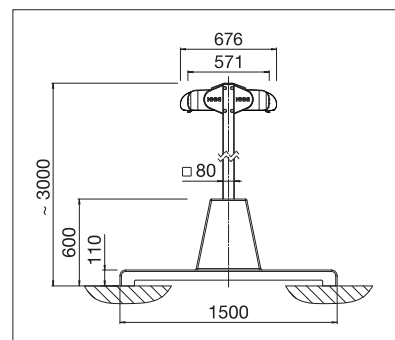

Mit Betonsockel und Volant-Plus

REGISTRIERUNG
ERFORDERLICH

Storen Gerber AG

Im Tüchel 1 | 9556 Affeltrangen | Tel. 071 918 80 90
kontakt@storen-gerber.ch | www.storen-gerber.ch