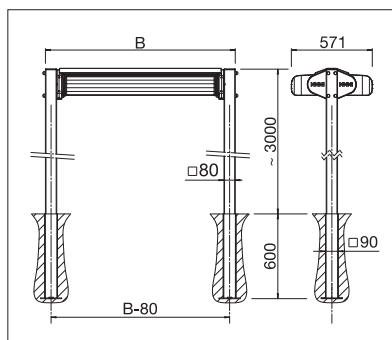

## OS7000

- Grosse Beschattungsfläche mit nur zwei Stützen
- Linke und rechte Beschattungseite in separater Kassette geschützt
- Kassetten wahlweise in runder oder eckiger Form erhältlich
- Linke und rechte Beschattungsfläche individuell bedienbar
- Braucht in der Regel keine Baubewilligung
- Verankerungsmöglichkeiten der Stützen mittels eingelassenen Bodenhülsen oder Betonsockeln
- Einfache und schnelle Montage
- Optional Volant-Plus: Acryl-Tuch bis max. 120 cm und Soltis 86 / Soltis 92 bis max. 170 cm Höhe. Verbessertes Wickelverhalten dank Floating-System (schwimmende Walze)

min. 210 cm  
max. 662 cm\*

min. 300 cm  
max. 700 cm

Stützenhöhe  
~ 303 cm

\* ab 613 cm nur mit Motor

Je nach Ausführung und Dimension kann die Windwiderstandsklasse variieren.

Technische Massangaben in Millimeter