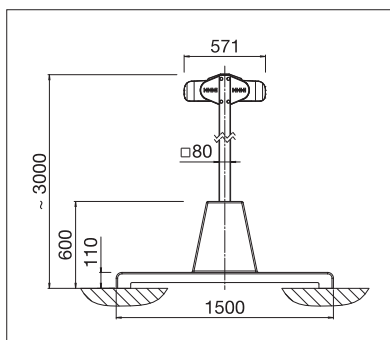

Mit Betonsockel