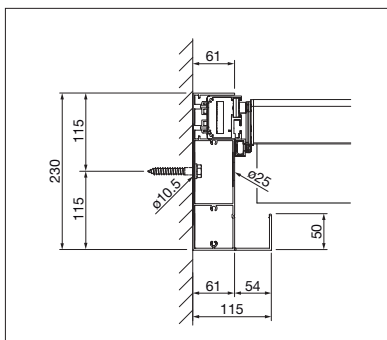

TR4120 Softtop mit Wasserkanal

TR4120 Softtop*
TR4520 Hardtop

	min.	200 cm
	max.	500*/600 cm
	min.	200 cm
	max.	600 cm

bis 150 km/h
in eingefahrenem Zustand
(TR4120)
in geschlossenem Zustand
(TR4520)

Technische Massangaben in Millimeter