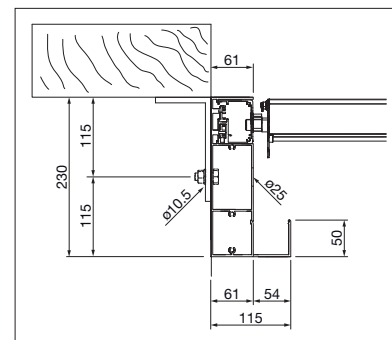

TR4120 Softtop mit Wasserkanal

TR4120 Softtop*
TR4520 Hardtop

	min.	200 cm
	max.	500*/600 cm
	min.	200 cm
	max.	600 cm

bis 150 km/h
in eingefahrenem Zustand
(TR4120)
in geschlossenem Zustand
(TR4520)

Technische Massangaben in Millimeter

TR4120 Schnitt Trägerprofil
(Leibungsmontage)

TR4520 Schnitt Trägerprofil
(Deckenmontage)

EN 13561

REGISTRIERUNG
ERFORDERLICH

Wir sind über 30 Jahre ein Fachpartner der STOBAG AG.
Überzeugen Sie sich von der Qualität und Flexibilität
unserer Sonnen- und Wetterschutzsysteme.